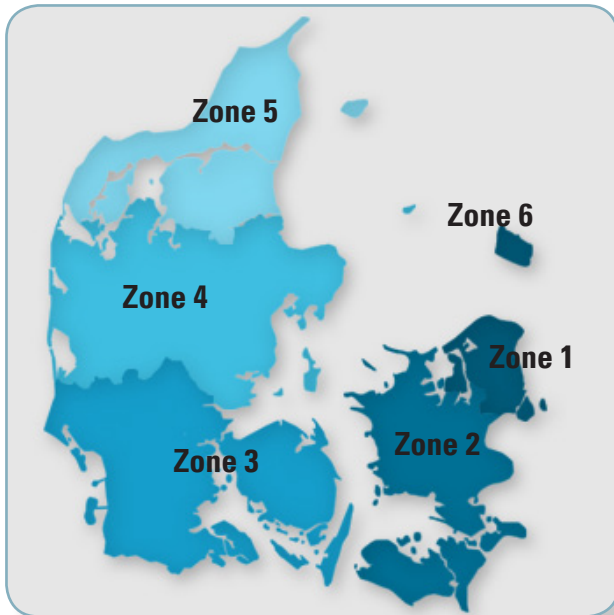

Storz Duolith SD1 TT / SD1 Ultra

Pris, Basisaftale 3.300,- ex. moms.

Udføres ved service:

- El-sikkerhedstest i henhold til standarden
- Test af skud effekt på radial probe
- Opdatering til nyeste software
- Kontrol & justering af spændinger for fokuserende probe
- Rengøring af apparat
- Eftersynsmærkat
- Komplet testrapport